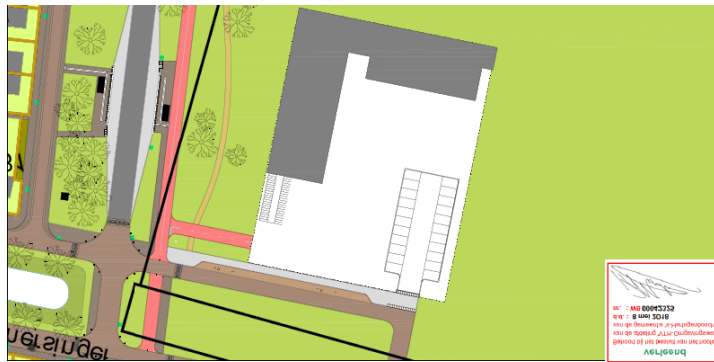

### Eerste paal

Op woensdag 20 juni is de eerste paal geslagen: het startsein voor de bouw van de tijdelijke huisvesting. De planning is op koers, wat betekent dat de deuren op 20 augustus open zullen gaan.

### Sfeerimpressie gebouw

Aannemer de Meeuw heeft foto's gestuurd van het type units dat gaat worden neergezet. Dit zijn voorbeeldfoto's en geven een algemene indruk van het gebouw van Campus aan De Lanen en KC de Hoven.